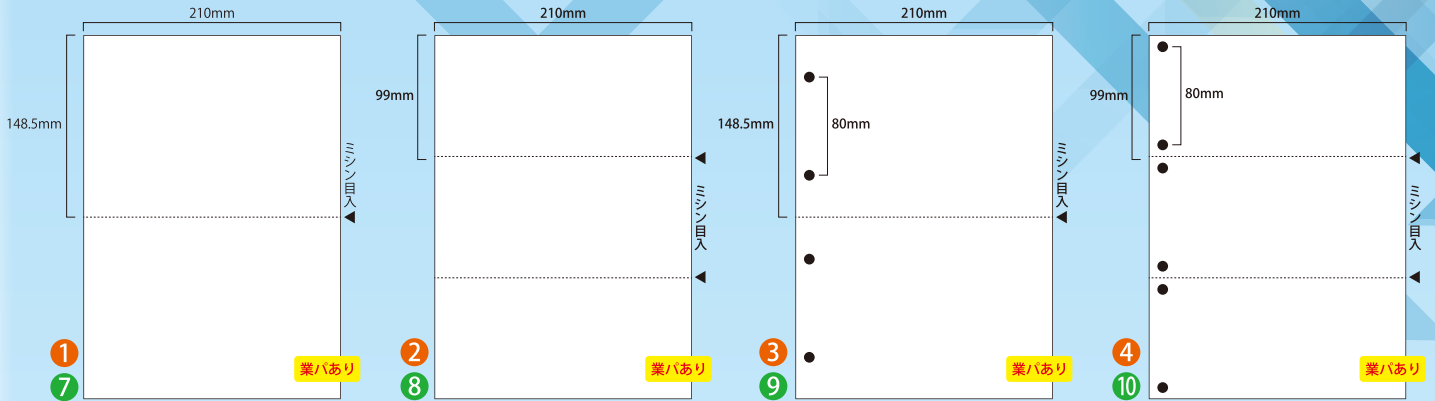

# お持ちのプリンターで 各種帳票が自作可能！

白紙 A4 2分割  
**¥3.2**

## マルチプリンタ用カット紙

サイズ：A4 (210mm×297mm)

坪量：64g/m<sup>2</sup> (55kg)

紙厚：80μ

ミシン目：マイクロミシン

対応プリンタ：コピー機・レーザープリンタ・インクジェットプリンタ

### ◆スタンダードパック (1,000枚/箱)

| 仕様              | お申込番号  | 単位           | 税抜価格   | 税込価格   |
|-----------------|--------|--------------|--------|--------|
| ① 白紙 A4 2分割     | SW-W20 | 1箱 (1,000枚入) | ¥3,200 | ¥3,456 |
| ② 白紙 A4 3分割     | SW-W30 |              | ¥3,200 | ¥3,456 |
| ③ 白紙 A4 2分割 4穴  | SW-W24 |              | ¥3,400 | ¥3,672 |
| ④ 白紙 A4 3分割 6穴  | SW-W36 |              | ¥3,400 | ¥3,672 |
| ⑤ カラー A4 2分割 4穴 | SW-C24 |              | ¥4,200 | ¥4,536 |
| ⑥ カラー A4 3分割 6穴 | SW-C36 |              | ¥4,200 | ¥4,536 |

### ◆業務用パック (2,500枚/箱)

| 仕様              | お申込番号   | 単位           | 税抜価格   | 税込価格   |
|-----------------|---------|--------------|--------|--------|
| ⑦ 白紙 A4 2分割     | SW-W20H | 1箱 (2,500枚入) | ¥6,000 | ¥6,480 |
| ⑧ 白紙 A4 3分割     | SW-W30H |              | ¥6,000 | ¥6,480 |
| ⑨ 白紙 A4 2分割 4穴  | SW-W24H |              | ¥6,500 | ¥7,020 |
| ⑩ 白紙 A4 3分割 6穴  | SW-W36H |              | ¥6,500 | ¥7,020 |
| ⑪ カラー A4 2分割 4穴 | SW-C24H |              | ¥8,000 | ¥8,640 |
| ⑫ カラー A4 3分割 6穴 | SW-C36H |              | ¥8,000 | ¥8,640 |